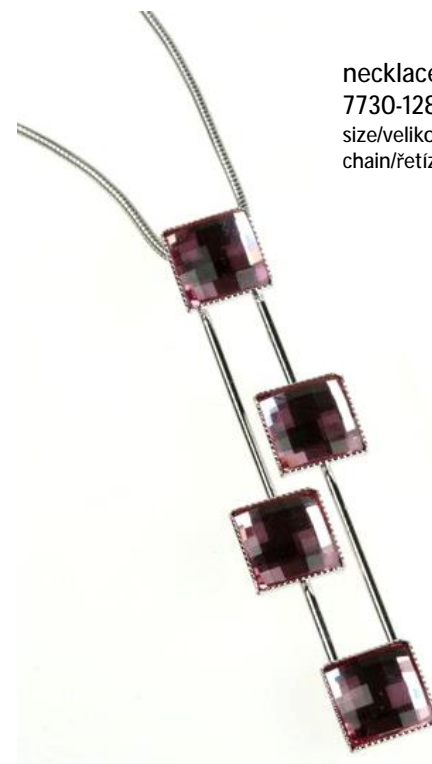

## Linet

necklace/náhrdelník  
7730-1293  
size/velikost: 83x77 mm  
chain/řetízek: 36 cm + 7 cm

# Luke

necklace/náhrdelník  
7730-1299R  
size/velikost: 53x18 mm  
chain/řetízek: 45 cm + 7 cm

necklace/náhrdelník  
7730-1299K  
size/velikost: 63x18 mm  
chain/řetízek: 45 cm + 7 cm

# Lucas

necklace/náhrdelník  
7730-1289  
size/velikost: 56x15 mm  
chain/řetízek: 45 cm + 7 cm

earrings/náušnice  
7740-1162  
size/velikost: 27x20 mm