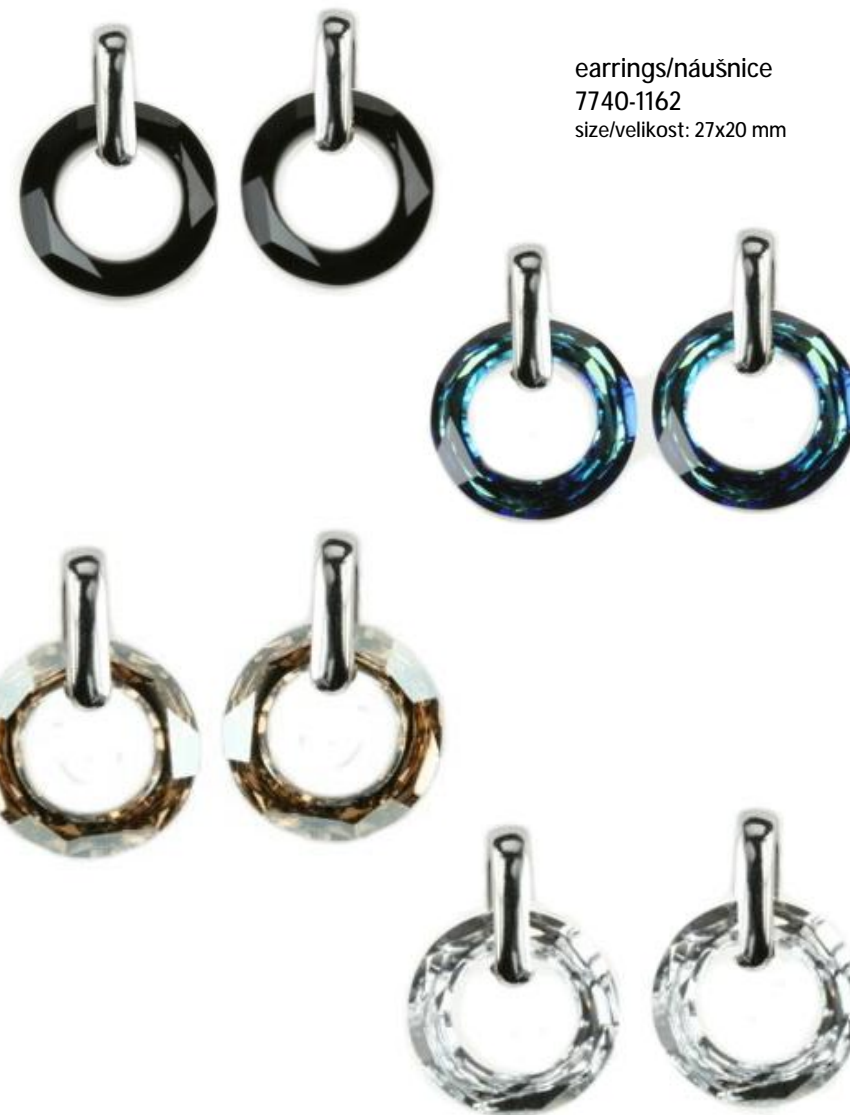

# Betty

earrings/náušnice  
7740-1155  
size/velikost: 15x19 mm

earrings/náušnice  
7740-1155P  
size/velikost: 30x19 mm

ring/prsten  
7770-3042  
size/velikost: 15x19 mm

Porta

necklace/náhrdelník  
7730-1276  
size/velikost: 27x21 mm  
chain/řetízek: 45 cm + 7 cm

Porta

earrings/náušnice  
7740-1154P  
size/velikost: 23x10 mm

earrings/náušnice  
7740-1154  
size/velikost: 14x10 mm

Alex

Alex

necklace/náhrdelník  
7730-1309  
size/velikost: 27x20 mm  
chain/řetizek: 45 cm + 7 cm

earrings/náušnice  
7740-1162  
size/velikost: 27x20 mm

## Lolita

necklace/náhrdelník  
7730-1281  
size/velikost: 48x28 mm  
chain/řetízek: 45 cm + 7 cm