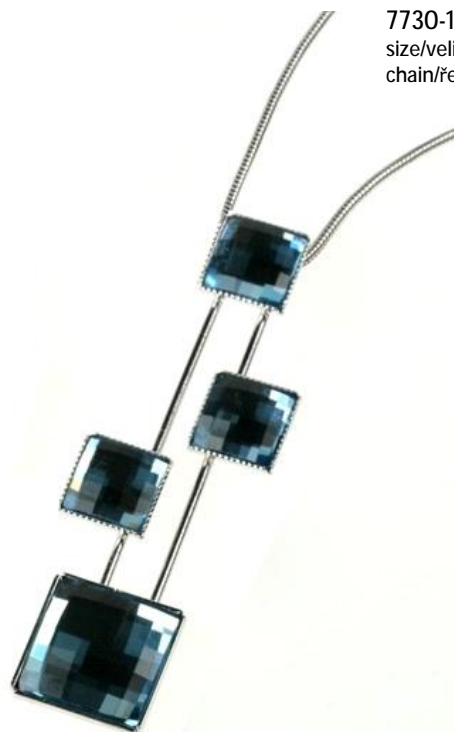

Luke

necklace/náhrdelník
7730-1299R
size/velikost: 53x18 mm
chain/řetízek: 45 cm + 7 cm